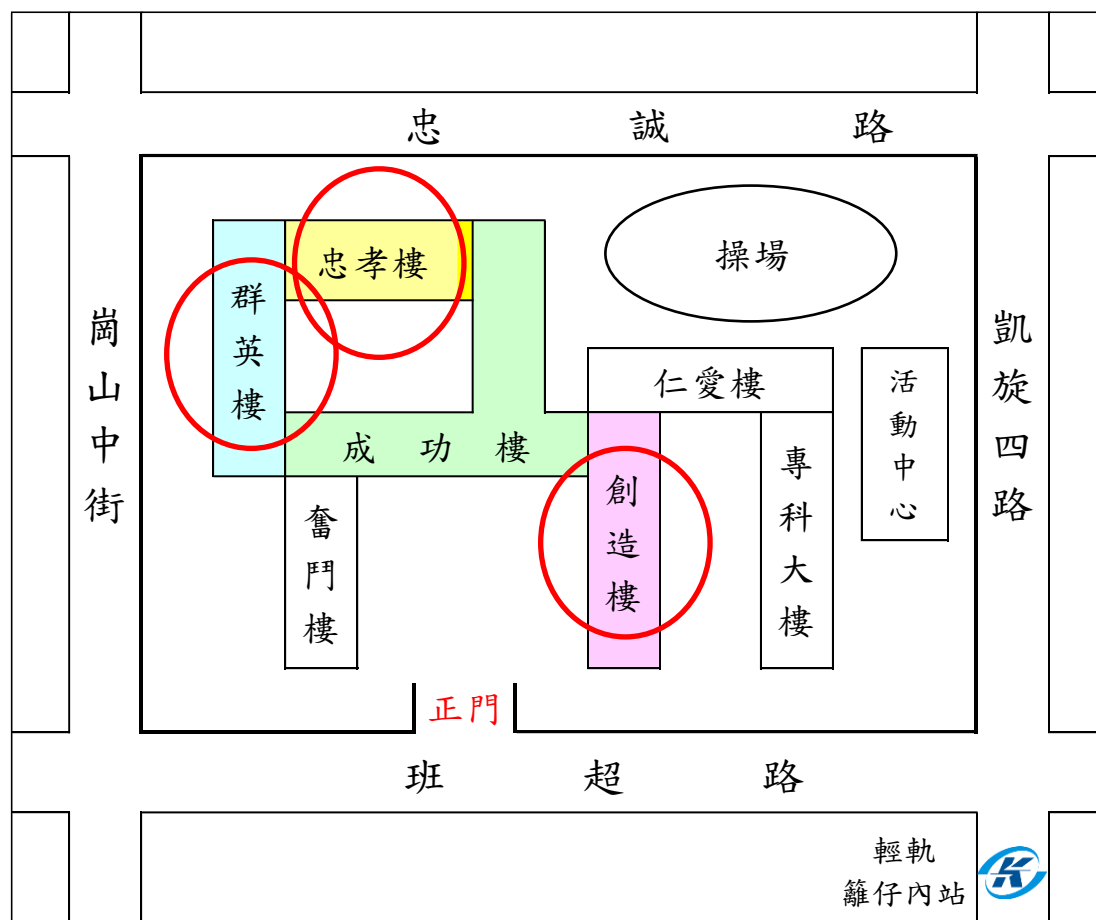

日本語能力試驗 考場位置圖

高雄市立瑞祥高中

高雄市前鎮區班超路 63 號

【交通資訊】

捷運路線：輕軌環狀線至〔籬仔內站〕下車，步行約 5 分鐘抵校門口。

公車站牌：〔瑞祥高中〕（班超路、忠誠路）

〔凱旋四路〕

※以上交通資訊僅供參考，考前請自行確認班次等營運狀況並依個人狀況選取適合之交通工具。